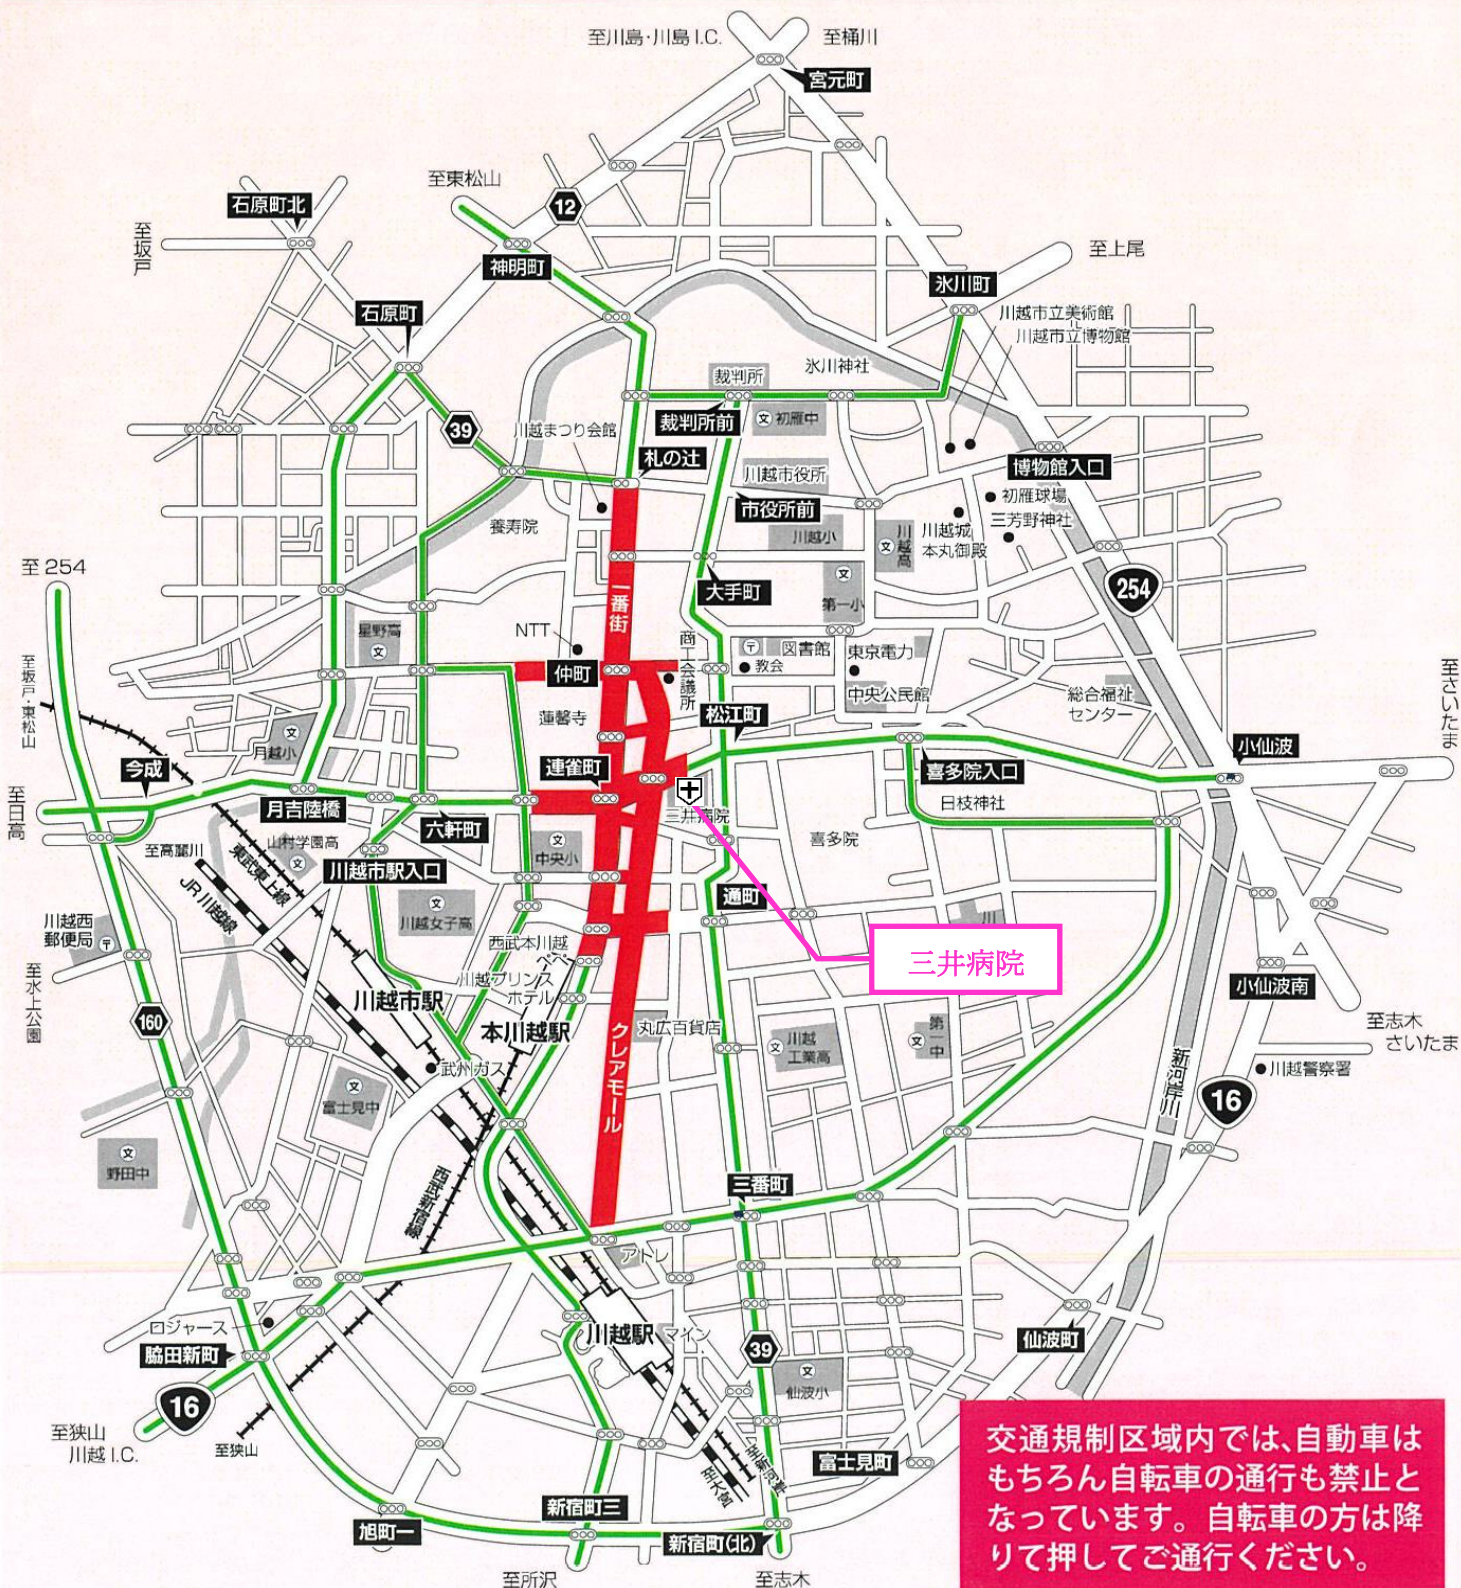

2024年度「川越百万灯夏まつり」実施に伴う 交通規制のご案内

7月27日(土)……………16:00~21:00

7月28日(日)……………16:00~21:00

の部分が通行禁止となります。の迂回路に従って迂回してください。

交通規制区域内では、自動車はもちろん自転車の通行も禁止となっています。自転車の方は降りて押してご通行ください。