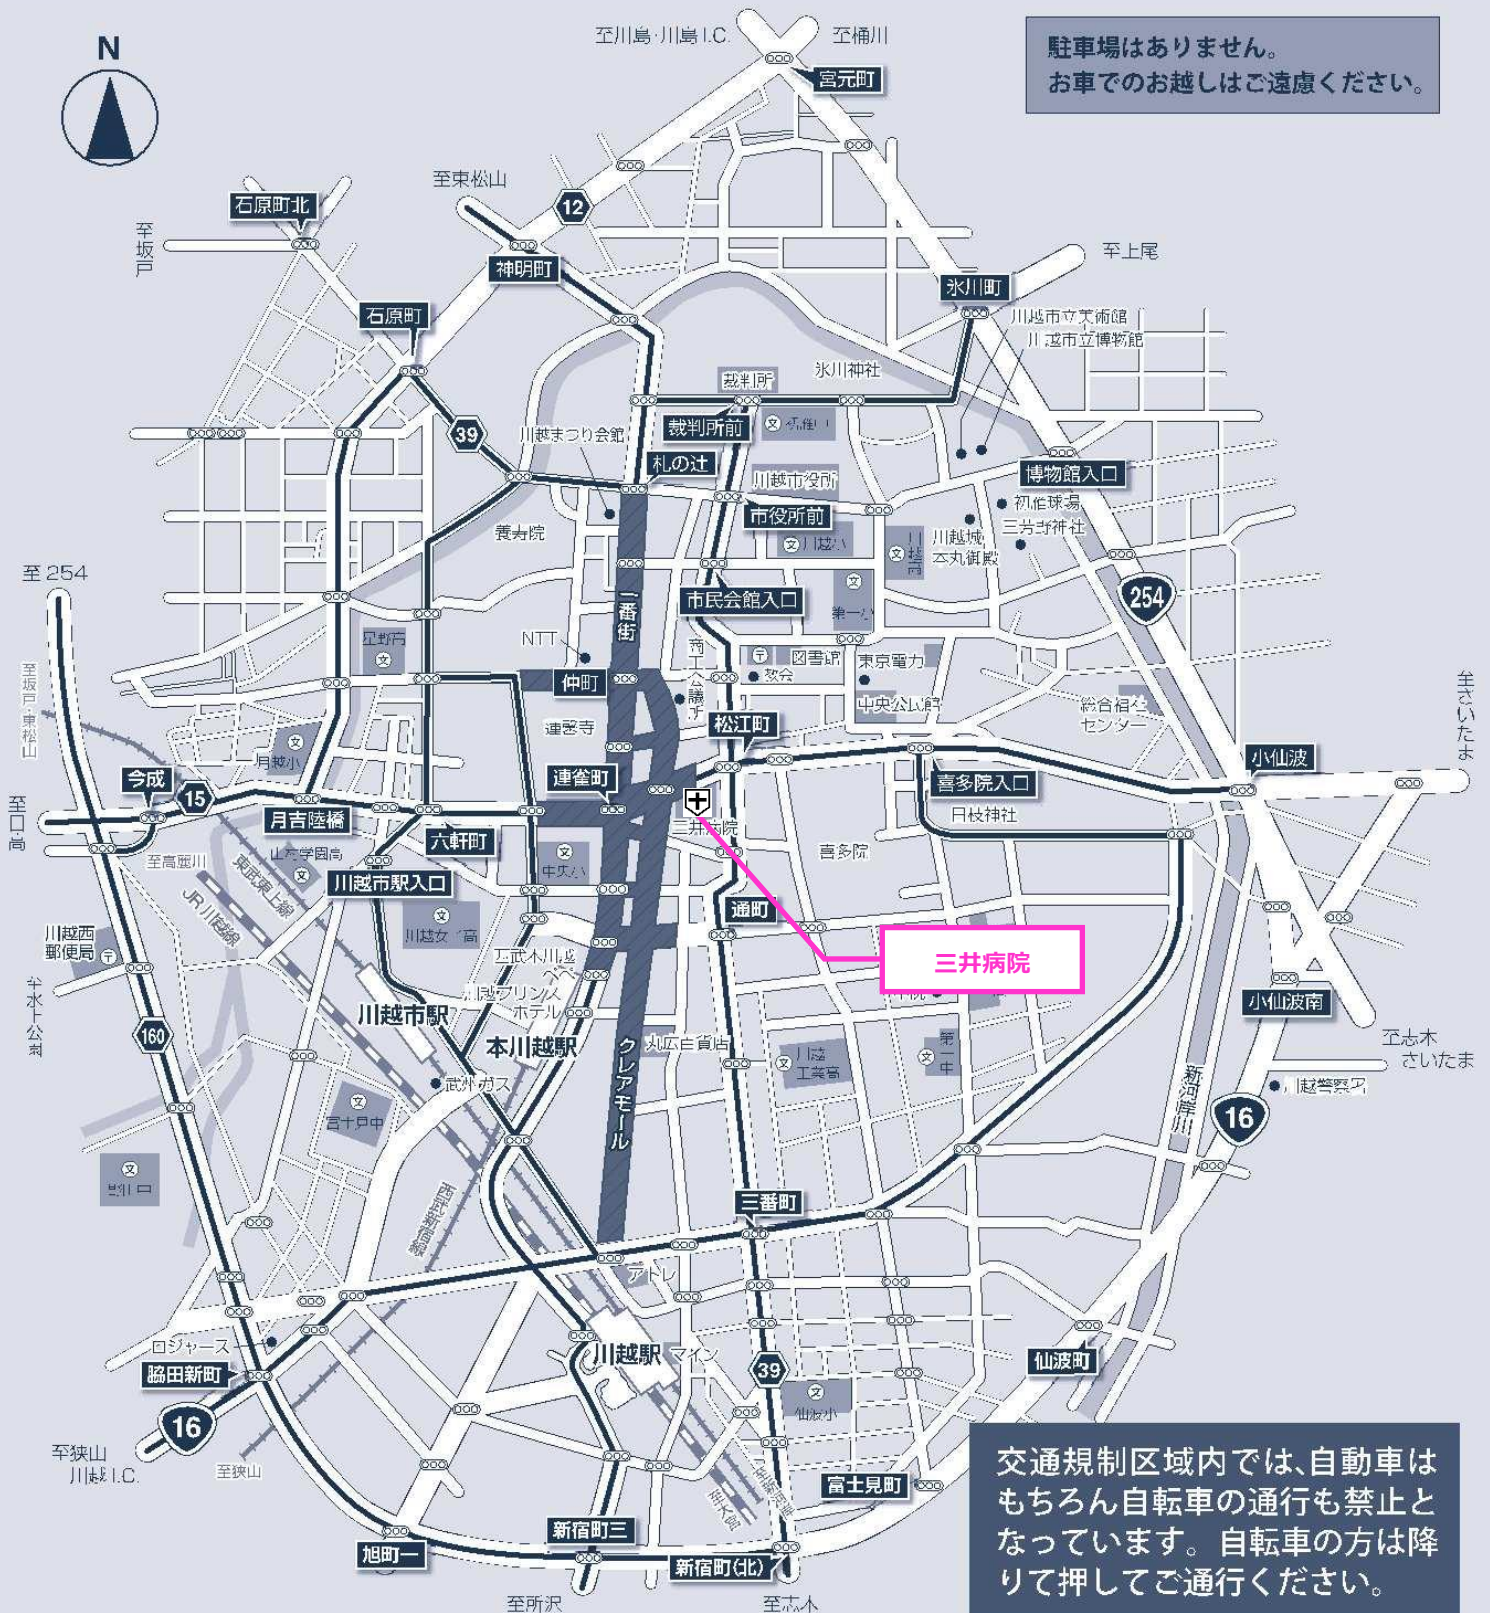

2023年度「川越百万灯夏まつり」実施に伴う 交通規制のご案内

7月29日(土) …… 16:00~21:00

7月30日(日) …… 16:00~21:00

 の部分が通行禁止となります。 の迂回路に従って迂回してください。

駐車場はありません。
お車でのお越しはご遠慮ください。

交通規制区域内では、自動車はもちろん自転車の通行も禁止となっています。自転車の方は降りて押しでご通行ください。